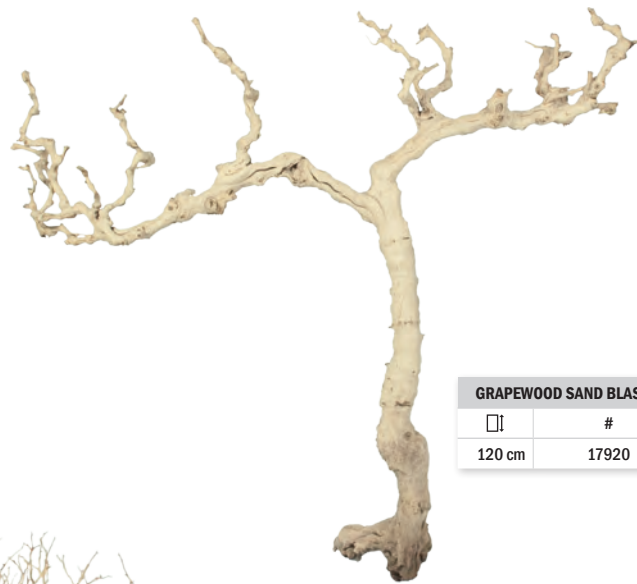

□	kg	☞	#
117 cm	2,0	24	18182

CYMBIDIUM LEAVES

□	kg	☞	#
89 cm	1,4	12	17725

ONCIDIUM SPRAY

□	kg	☞	#
144 cm	0,5	6	17724

FRINGED ORCHID LEAVES

□	kg	☞	#
163 cm	3,3	24	18181

GIANT PHALEANOPSIS

□	kg	☞	#
254 cm	1,6	2	17718

NEW

- Real branches and driftwood from nature
- Sandblasted, clean
- Every piece a unique (illustrations by way of example)

- Echte Äste und Treibholz aus der Natur
- Sauber, da sandgestrahlt
- Jedes Stück ein Unikat (Abbildungen beispielhaft)

CORAL BUSH	
□	#
30 cm	17923
50 cm	17924
75 cm	17925

MANZANITA BROWN BRANCHY	
□	#
90 - 100 cm	17892
120 - 140 cm	17901
180 - 200 cm	17902

INSPIRATION Edition 3 · see page/siehe Seite 27

GRAPEWOOD SAND BLASTED	
□	#
120 cm	17920