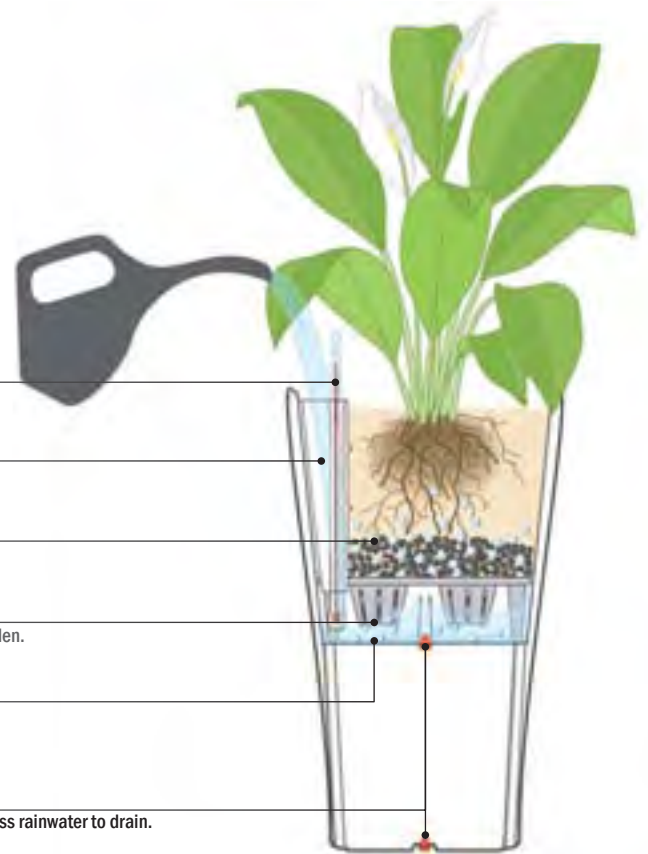

Water level indicator · Wasserstandsanzeiger
Ensures watering control. · Sorgt für Gießkontrolle.

Water supply shaft · Einfüllschacht
Makes adding water and liquid fertilizer easy. · Leichtes Einfüllen von Wasser und Flüssigdünger.

LECHUZA-PON as a separating layer · LECHUZA-PON als Trennschicht
Perfectly controls the water supply to the plants. · Dosierte perfekt die Wasserzufuhr zur Pflanze.

Separator · Trennboden
Forms the water reservoir in the bottom of the planter. · Bildet den großen Wasserspeicher im Gefäßboden.

Plant liner · Pflanzeinsatz
You do not plant directly in the planter but in the handy plant liner instead.
Sie pflanzen nicht direkt in das Gefäß, sondern in den praktischen Pflanzeinsatz.

Drain plug (2 x) · Bodenschrauben (2 x)
When used outside, the drain plugs both in the plant liner and the planter are removed. This allows excess rainwater to drain.
Bei Außeneinsatz werden sie entfernt, so kann überschüssiges Regenwasser nach außen ablaufen.

- Convenient sub-irrigation liner for quick, easy and efficient replacement of the planting
- For indoor and outdoor use:
  with optional drainage
- Optional sub-irrigation set available for long term irrigation

- Passender Pflanzeinsatz für schnelles, einfaches, effizientes Auswechseln der Bepflanzung
- Für Innen und Außen;
  wahlweise mit oder ohne Überlauf
- Optionales Bewässerungsset für Langzeitbewässerung

DELTA - ACCESSORIES - ZUBEHÖR				
	∅	kg		#
SUB-IRRIGATION SET · BEWÄSSERUNGSSET	30 cm	1,8	216	16725
	40 cm	1,6	120	16739
LINER (INDOOR) · PFLANZEINSATZ (INNEN)	30 cm	0,5	*144	16727
	40 cm	0,9	60	16741
LINER (INDOOR/OUTDOOR) · PFLANZEINSATZ (INNEN/AUSSEN)	30 cm	0,5	*144	16726
	40 cm	0,9	60	16740
* pallet size · Palettenmaß: 100 cm x 120 cm				
STYROFOAM INSERT · STYROPOREINSATZ	40 cm	0,8	-	17045