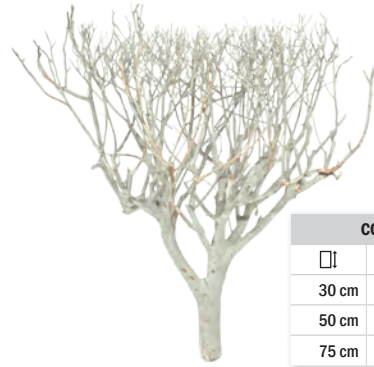

NEW

- Real branches and driftwood from nature
- Sandblasted, clean
- Every piece a unique (illustrations by way of example)

- Echte Äste und Treibholz aus der Natur
- Sauber, da sandgestrahlt
- Jedes Stück ein Unikat (Abbildungen beispielhaft)

CORAL BUSH	
□|	#
30 cm	17923
50 cm	17924
75 cm	17925