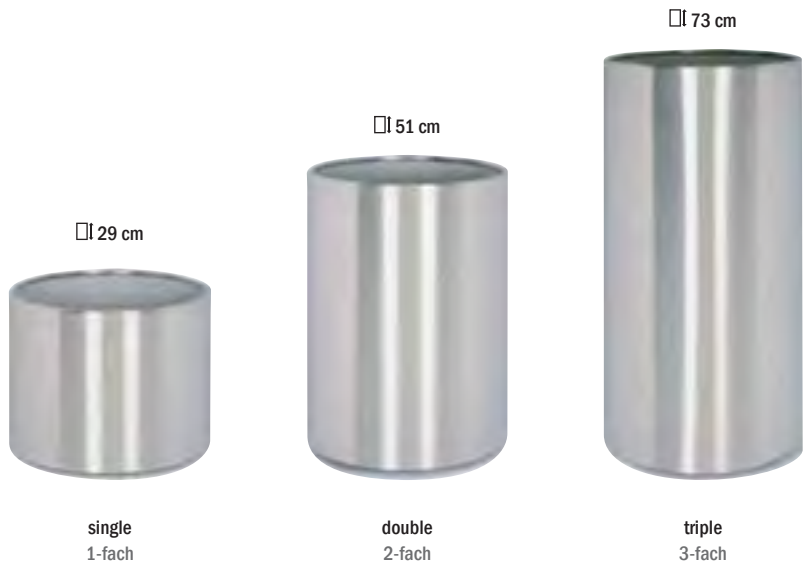

SWITCH					
∅	□	▢	kg	///	#
30/37 cm	75 cm	37 cm	6,2	12	18283
40/50 cm	100 cm	50 cm	16,7	4	17017

New size

∅ 37 cm
∅ 26 cm

∅ 30 cm
∅ 19 cm

∅ 50 cm
∅ 39 cm

∅ 40 cm
∅ 31 cm

- Complete set of high quality, brushed stainless steel jacket, plastic planter(s) and hidden casters
- No visible welding seam
- Upper rim rolled
- Komplettes Set aus hochwertigem, gebürstetem V2A Edelmantel, Rohling(en) und verdeckten Rollen
- Ohne sichtbare Schweißnaht
- Gebördelter Rand