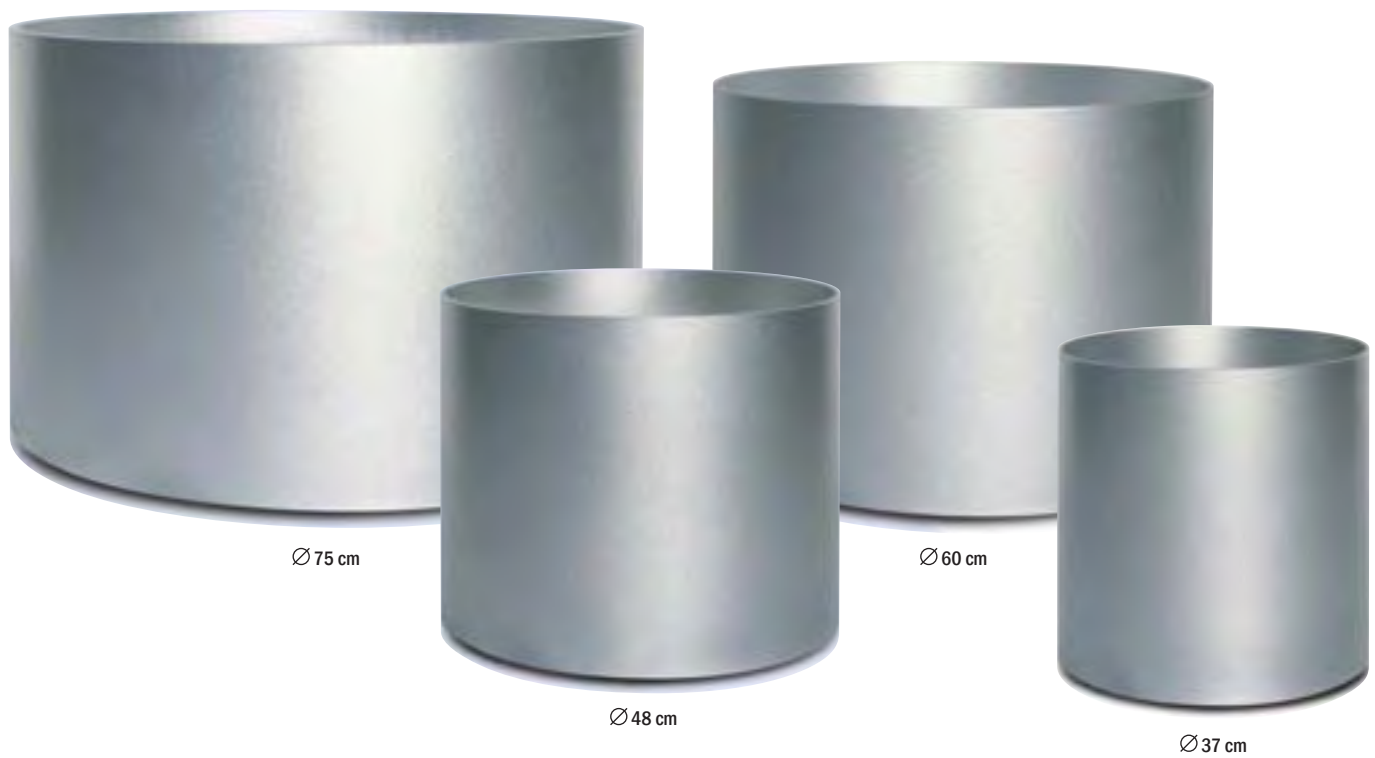

Ø 75 cm

Ø 60 cm

Ø 48 cm

Ø 37 cm

- High quality plastic polystyrene: tough, anti-static, recyclable
- Hidden casters (available separately)
- Extremely sturdy thanks to brace on the bottom of the pot

- Aus Kunststoff: robust, schlagfest, antistatisch, recycelbar
- Verdeckte Rollen (separat erhältlich)
- Besonders stabil dank Verstrebung am Gefäßboden

ℹ Additional colours available on request

ℹ Weitere Farben auf Anfrage möglich

STARLINE										
Ø	□	▢	♂	kg	▨	pure white	black	light grey	white-aluminium	strato-silver
37 cm	37 cm	29 cm	3 x	2,8	30	15398	15399	15397	15400	15395
48 cm	39 cm	32 cm	4 x	4,2	15	15405	15406	15404	15407	15402
60 cm	44 cm	33 cm	5 x	10,3	8	14288	14290	14291	14293	15037
75 cm	48 cm	42 cm	9 x	16,6	4	14375	14374	17376	14373	15038