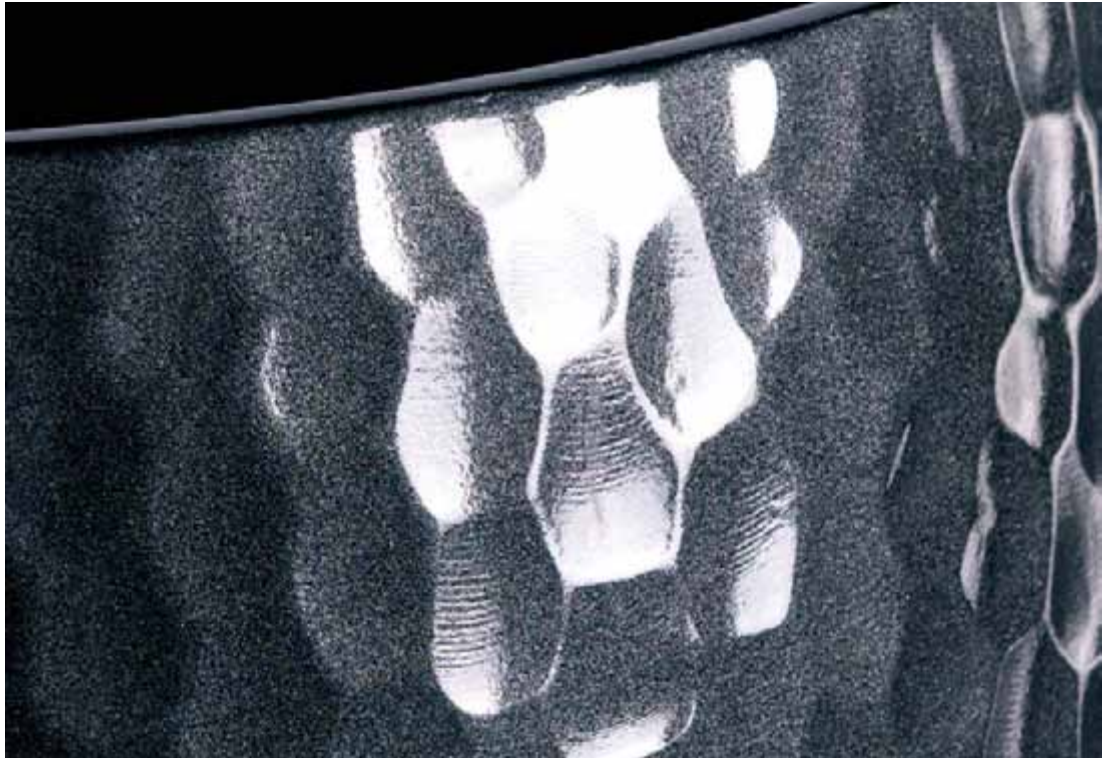

Die Zutaten miteinander
Pürierst ab pürieren,
Saure Sahne unter-
rühren. Mit Salz
und Pfeffer
abschmecken
und mit
Petersil
bestreuen

BUBBLES

ECO

BANJAWAYA

ONION

ABACA

SAHARA

KALEIDOS