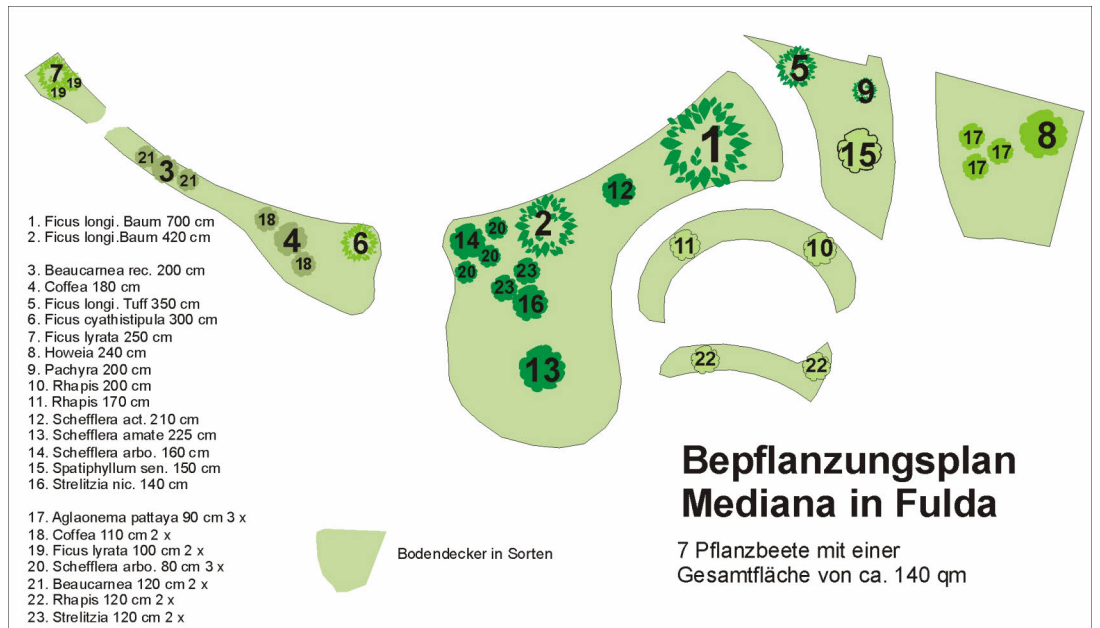

Interior Landscaping - Die Landschaft im Raum...

...ist die "Königsdziplin und eine besondere Herausforderung für den Raumbegrüner.

Mediana Seniorenwohnanlage in Fulda

Februar 2003

April 2003

Oktober 2009

Projektdaten

- 303 Pflanzen von 10 cm bis 800 cm
- 350 2l/h Tropfer für die automatische Bewässerung
- 140 m² Nettopflanzfläche
- 65 m³ Substrat Innenraumbegrünung
- 5 Tage Ausführungszeit

Projektkosten: € 45.000,-
 Unterhaltskosten pro Jahr: € 3.400,-

Matthias-Grünwald-Gymnasium in Würzburg

Februar 2008

02. September 2008

05. September 2008

Projektdaten

- 132 Pflanzen von 10 cm bis 450 cm
- 40 m² Nettopflanzfläche
- 31 m³ Substrat Innenraumbegrünung
- 4 m³ Drainage mit Lecaton
- 4 Tage Ausführungszeit
- 2 Bewässerungsanlagen mit 2l/h Tropfer und Tropfrohr für automatische Bewässerung