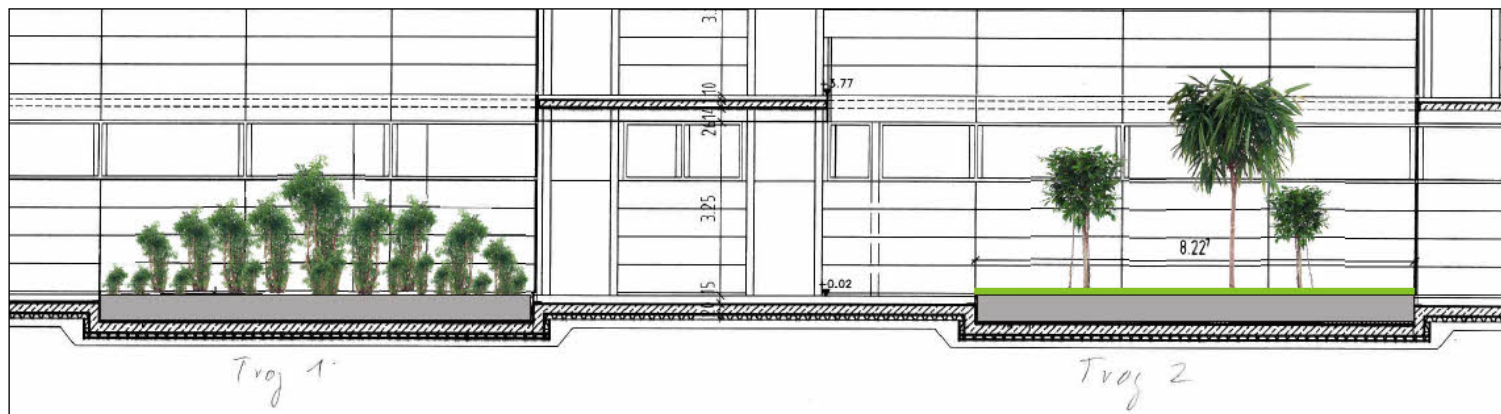

Interior Landscaping - Die Landschaft im Raum...

...ist die "Königsdziplin und eine besondere Herausforderung für den Raumbegrüner.

Mediana Seniorenwohnanlage in Fulda

Februar 2003

April 2003

Oktober 2009

Projektdaten

- 303 Pflanzen von 10 cm bis 800 cm
- 350 2l/h Tropfer für die automatische Bewässerung
- 140 m² Nettopflanzfläche
- 65 m³ Substrat Innenraumbegrünung
- 5 Tage Ausführungszeit

Projektkosten: € 45.000,-
 Unterhaltskosten pro Jahr: € 3.400,-

Matthias-Grünwald-Gymnasium in Würzburg

Februar 2008

02. September 2008

05. September 2008

Projektdaten

- 132 Pflanzen von 10 cm bis 450 cm
- 40 m² Nettopflanzfläche
- 31 m³ Substrat Innenraumbegrünung
- 4 m³ Drainage mit Lecaton
- 4 Tage Ausführungszeit
- 2 Bewässerungsanlagen mit 2l/h Tropfer und Tropfrohr für automatische Bewässerung